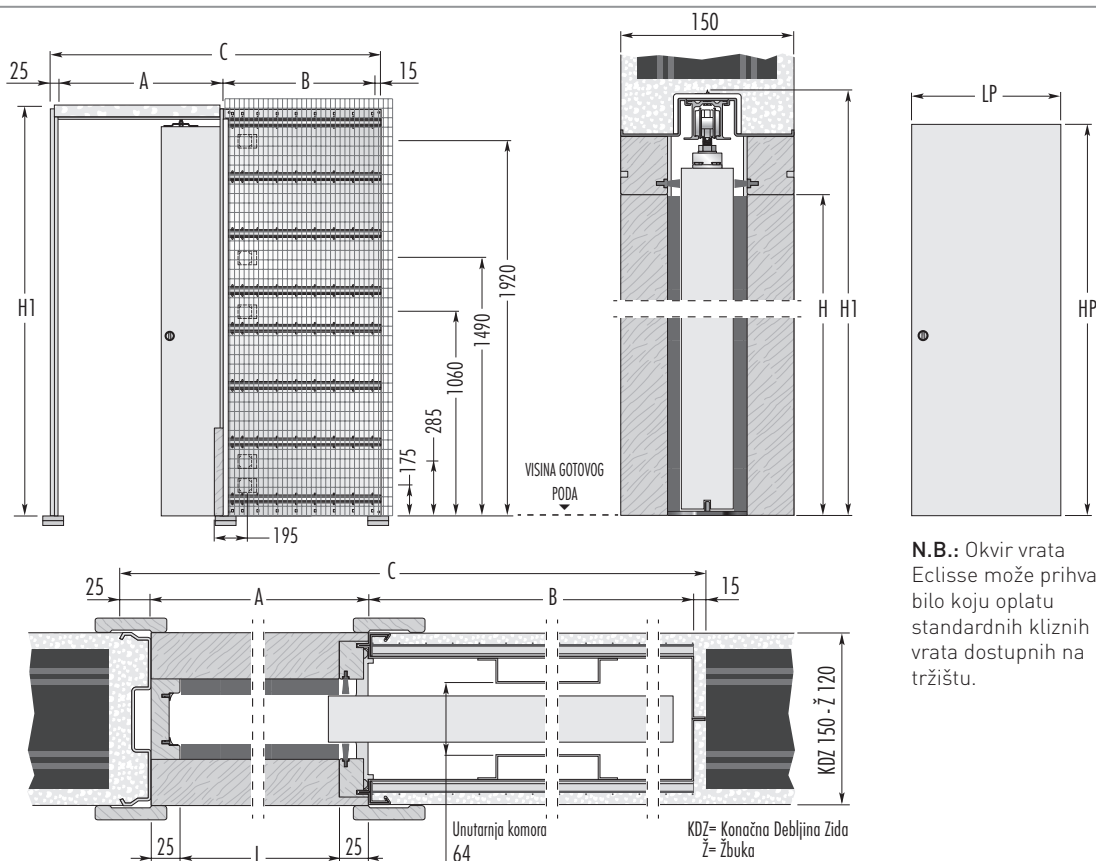

LUCE jednokrilna žbuka

Sustavi za jednokrilna vrata

Okrvir vrata Luce za jedno krilo predstavlja spoj iskustva i praktičnog znanja tvrtke Eclisse: prvi okvir vrata koji omogućuje umetanje, u istu pregradu u kojoj se nalazi okvir vrata, rasvjetnih tijela, termostata, prekidača i kablova za telefon, definitivno uklanjajući nepraktična i nefunkcionalna rješenja (patentirani sustav).

N.B.: Okvir vrata Eclisse može prihvatiti bilo koju oplatu standardnih kliznih vrata dostupnih na tržištu.

STANDARDNI MODEL ZA ŽBUKA		VRATNO KRILO		NAPOMENA	
MAKSIMALNE DIMENZIJE PROLAZA	UKUPNE DIMENZIJE	A	B	LP	HP
600 x 2000/2100	1315 x 2090/2190	650	625	615÷635	2010/2110
650 x 2000/2100	1465 x 2090/2190	700	725	665÷735	2010/2110
700 x 2000/2100	1515 x 2090/2190	750	725	715÷735	2010/2110
750 x 2000/2100	1665 x 2090/2190	800	825	765÷835	2010/2110
800 x 2000/2100	1715 x 2090/2190	850	825	815÷835	2010/2110
850 x 2000/2100	1865 x 2090/2190	900	925	865÷935	2010/2110
900 x 2000/2100	1915 x 2090/2190	950	925	915÷935	2010/2110
950 x 2000/2100	2065 x 2090/2190	1000	1025	965÷1035	2010/2110
1000 x 2000/2100	2115 x 2090/2190	1050	1025	1015÷1035	2010/2110

Druge mjere: također su dostupni i okviri vrata sa širinama od 600 mm do 1300 mm i visine od 1000 mm do 2600 mm (međumjere od 50 mm).

- ▶ Preporuča se upotreba oplata vrata maksimalne debljine 45 mm (sadržani eventualni okviri za držanje stakla).
- ▶ Standardna nosivost je 100 kg, (na zahtjev 150 kg).
- ▶ Dubina kutija za električne instalacije je 40 mm (2 kutije su priložene).
- ▶ Mogućnost proizvodnje s različitim pripremanjima od predviđenih po širini ili visini uz prethodno odobrenje tehničkog ureda.

Dimenzije su izražene u milimetrima.

DODATCI

 **Ublaživač zatvaranja:** omogućuje usporavanje vrata i nježno zatvaranje, vidi str. 74

 **Sustav automatskog zatvaranja:** omogućuje samostalno zatvaranje vrata, vidi str. 75