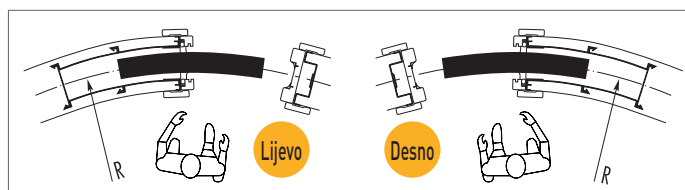

Dimenzije su izražene u milimetrima.

NAPOMENA

Druge mjere: također su dostupni i okviri vrata sa širinama od 600 mm do 1200 mm i visine od 1000 mm do 2600 mm (međumjere od 50 mm).

- ▶ Nosivost je 80 kg po jednom krilu.
- ▶ Postaviti 2 gipsane ploče od 6 mm.
- ▶ Uvijek naznačiti stranu otvaranja vrata.