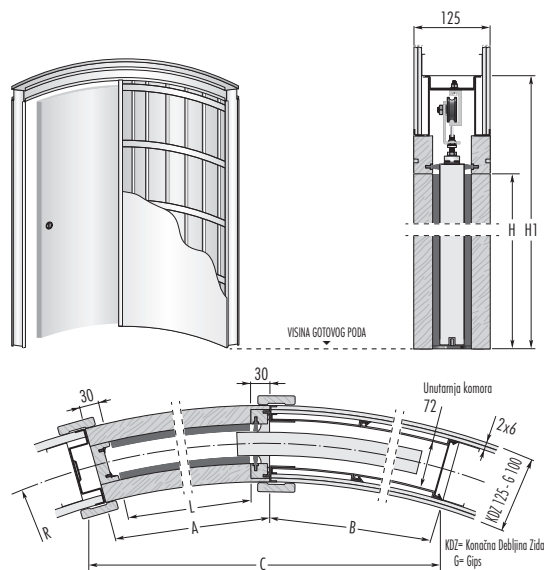

CIRCULAR jednokrilna

Gips ploče

Okvir vrata za zakrivljeno krilo

Stvoren kako bi ponudio novo rješenje za najrazličitije zahtjeve projektiranja interijera, Eclipse Circular skriva zakrivljena klizna krila koja nestaju.

Ovaj osobiti model omogućuje (ponovnu)interpretaciju tradicionalnih podjela kućnih prostora.

STANDARDNI MODEL ZA GIPS PLOČE