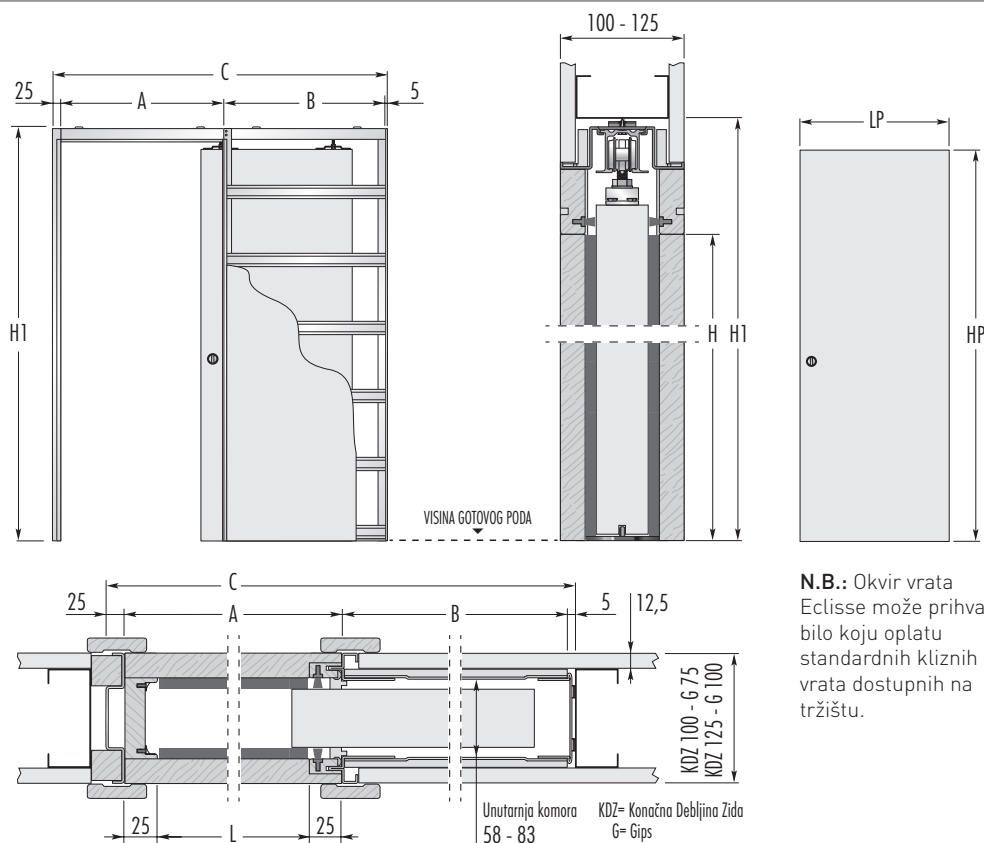

JEDNOKRILNA

Gips ploče

Sustavi za jednokrillna vrata

Unico, okvir vrata koji skriva jedna klizna krila vrata, savršeno preuzima funkcionalnost i kvalitetu sustava Eclisse, koji su pouzdani, izdržljivi i prilagodljivi najrazličitijim zahtjevima, bilo u prostorima u kojim se obavlja restauracija ili u novogradnjama.

N.B.: Okvir vrata Eclisse može prihvatiti bilo koju oplatu standardnih kliznih vrata dostupnih na tržištu.

STANDARDNI MODEL ZA GIPS PLOČE		VRATNO KRILO		NAPOMENA	
MAKSIMALNE DIMENZIJE PROLAZA	UKUPNE DIMENZIJE				
L x H	C x H1	A	B	LP	HP
600 x 2000/2100	1297 x 2085/2185	650	617	615÷635	2010/2110
650 x 2000/2100	1447 x 2085/2185	700	717	665÷735	2010/2110
700 x 2000/2100	1497 x 2085/2185	750	717	715÷735	2010/2110
750 x 2000/2100	1647 x 2085/2185	800	817	765÷835	2010/2110
800 x 2000/2100	1697 x 2085/2185	850	817	815÷835	2010/2110
850 x 2000/2100	1847 x 2085/2185	900	917	865÷935	2010/2110
900 x 2000/2100	1897 x 2085/2185	950	917	915÷935	2010/2110
950 x 2000/2100	2047 x 2085/2185	1000	1017	965÷1035	2010/2110
1000 x 2000/2100	2097 x 2085/2185	1050	1017	1015÷1035	2010/2110

Dimenzije su izražene u milimetrima.

DODATCI

Ublaživač zatvaranja: omogućuje usporavanje vrata i nježno zatvaranje, vidi str. 74

Sustav automatskog zatvaranja: omogućuje samostalno zatvaranje vrata, vidi str. 75