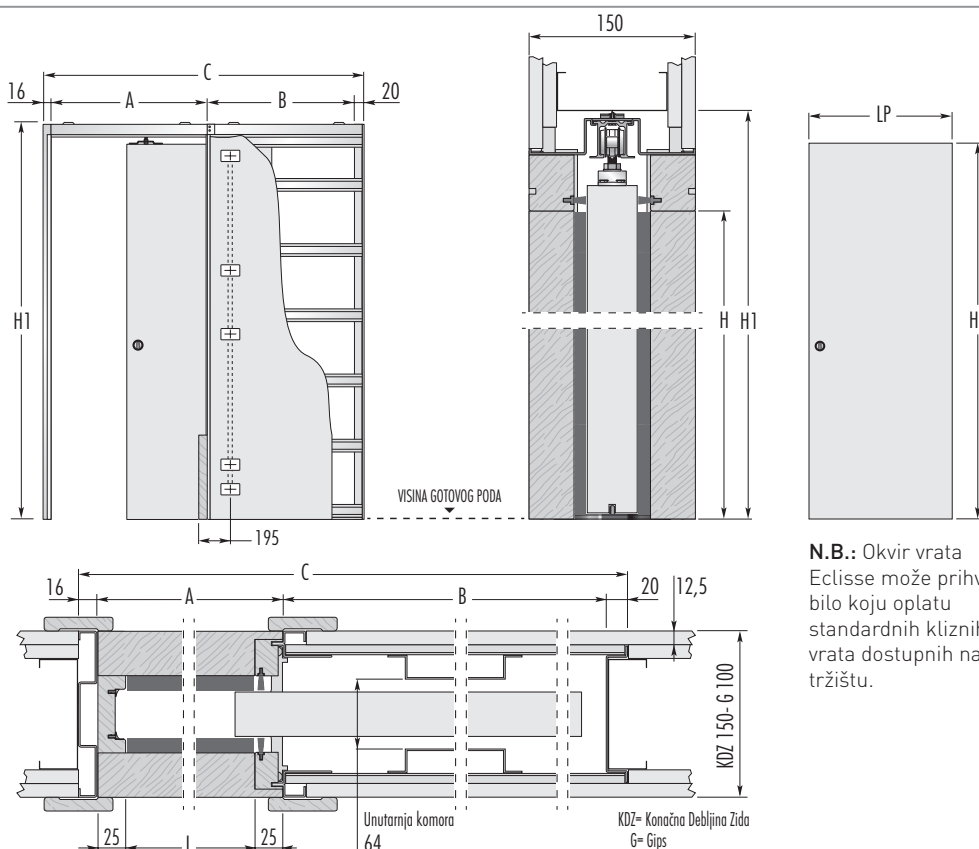

LUCE jednokrilna

Gips ploče

Sustavi za jednokrilna vrata

Okvir vrata Luce za jedno krilo predstavlja spoj iskustva i praktičnog znanja tvrtke Eclisse: prvi okvir vrata koji omogućuje umetanje, u istu pregradu u kojoj se nalazi okvir vrata, rasvjetnih tijela, termostata, prekidača i kablova za telefon, definitivno uklanjajući nepraktična i nefunkcionalna rješenja (patentirani sustav).

N.B.: Okvir vrata Eclisse može prihvatiti bilo koju oplatu standardnih kliznih vrata dostupnih na tržištu.

STANDARDNI MODEL ZA GIPS PLOČE		VRATNO KRILO		NAPOMENA	
MAKSIMALNE DIMENZIJE PROLAZA	UKUPNE DIMENZIJE	A	B	LP	HP
L x H	C x H1				
600 x 2000/2100	1301 x 2090/2190	650	615	615÷635	2010/2110
650 x 2000/2100	1451 x 2090/2190	700	715	665÷735	2010/2110
700 x 2000/2100	1501 x 2090/2190	750	715	715÷735	2010/2110
750 x 2000/2100	1651 x 2090/2190	800	815	765÷835	2010/2110
800 x 2000/2100	1701 x 2090/2190	850	815	815÷835	2010/2110
850 x 2000/2100	1851 x 2090/2190	900	915	865÷935	2010/2110
900 x 2000/2100	1901 x 2090/2190	950	915	915÷935	2010/2110
950 x 2000/2100	2051 x 2090/2190	1000	1015	965÷1035	2010/2110
1000 x 2000/2100	2101 x 2090/2190	1050	1015	1015÷1035	2010/2110

Druge mjere: također su dostupni i okviri vrata sa širinama od 600 mm do 1300 mm i visine od 1000 mm do 2600 mm (međumjere od 50 mm).

- ▶ Preporuča se upotreba oplata vrata maksimalne debljine 45 mm (sadržani eventualni okviri za držanje stakla).
- ▶ Standardna nosivost je 100 kg, (na zahtjev 150 kg).
- ▶ Dubina kutija za električne instalacije je 40 mm (2 kutije su priložene).
- ▶ Mogućnost proizvodnje s različitim pripremanjima od predviđenih po širini ili visini uz prethodno odobrenje tehničkog ureda.

Dimenzije su izražene u milimetrima.

DODATCI

 **Ublaživač zatvaranja:** omogućuje usporavanje vrata i nježno zatvaranje, vidi str. 74

 **Sustav automatskog zatvaranja:** omogućuje samostalno zatvaranje vrata, vidi str. 75