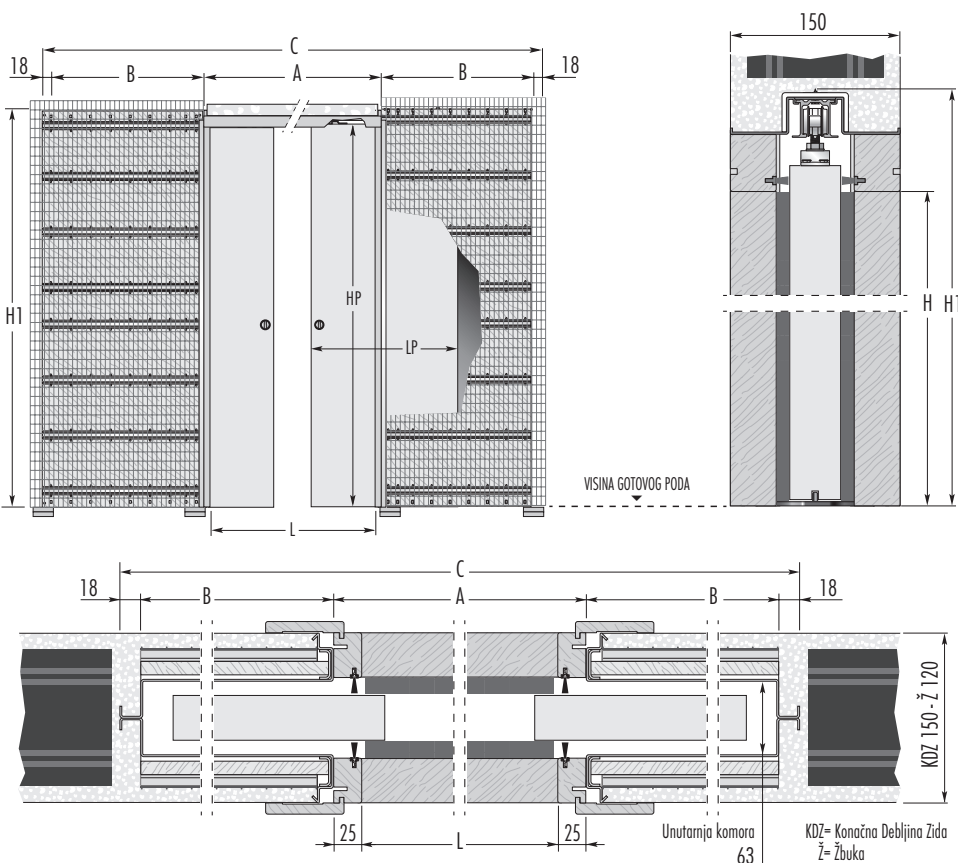

EWOLUTO® dvokrilna Žbuka

Okvir vrata za jedno krilo i s dvoja simetrična krila

Dobrodošli u evoluciju prostora: Klizna vrata EWOLUTO® (patentirana), jedini okvir vrata na tržištu koji vam omogućava vješanje namještaja, visećih ormarića i ručki na pregradi u koju je smješten.

Specijalna struktura pretvara okvir vrata u pravu pregradu, proširujući mogućnosti projektiranja interijera.

EWOLUTO® klizna vrata dostupna su u izvedbi za žbukanje i serijski su opremljena za učvršćenje tereta na obje strane.

INFO

360* 180 kg	180* 90 kg	120* 60 kg	90* 45 kg	72* 36 kg	60* 30 kg
100 mm	200 mm	300 mm	400 mm	500 mm	600 mm

Nosivost jedne police (sidrenje u dvije točke) mijenja se ovisno o tipu korištenih tipli i udaljenosti od zidne pregrade do kraja visećeg dijela. Upotreba tradicionalnih tipli osigurava nosivost do 30 kg (na udaljenosti 600 mm od pregrade) i 180 kg (uz zid). Kemijsko sidrenje (*) ima veću nosivost: 60 kg na udaljenosti 600 mm od pregrade i 360 kg uz zid. Upamtite da je maksimalna nosivost ručke učvršćene kemijskom tiplom (sidrenje u četiri točke) 100 kg na udaljenosti 600 mm od pregrade.

STANDARDNI MODEL ZA ŽBUKA				VRATNO KRILO		NAPOMENA
MAKSIMALNE DIMENZIJE PROLAZA	UKUPNE DIMENZIJE			LP	HP	Druge mjere: također su dostupni i okviri vrata sa širinama od 1200 mm do 2400 mm i visine od 1000 mm do 2400 mm (međumjere od 100 mm po širini i 50 mm po visini). ▶ Maksimalna težina vrata od 100 kg (150 kg po narudžbi).
L x H	C x H1	A	B			
1200 x 2000/2100	2610 x 2105/2205	1250	662	615÷635	2010/2110	
1400 x 2000/2100	3010 x 2105/2205	1450	762	715÷735	2010/2110	
1600 x 2000/2100	3410 x 2105/2205	1650	862	815÷835	2010/2110	
1800 x 2000/2100	3810 x 2105/2205	1850	962	915÷935	2010/2110	
2000 x 2000/2100	4210 x 2105/2205	2050	1062	1015÷1035	2010/2110	