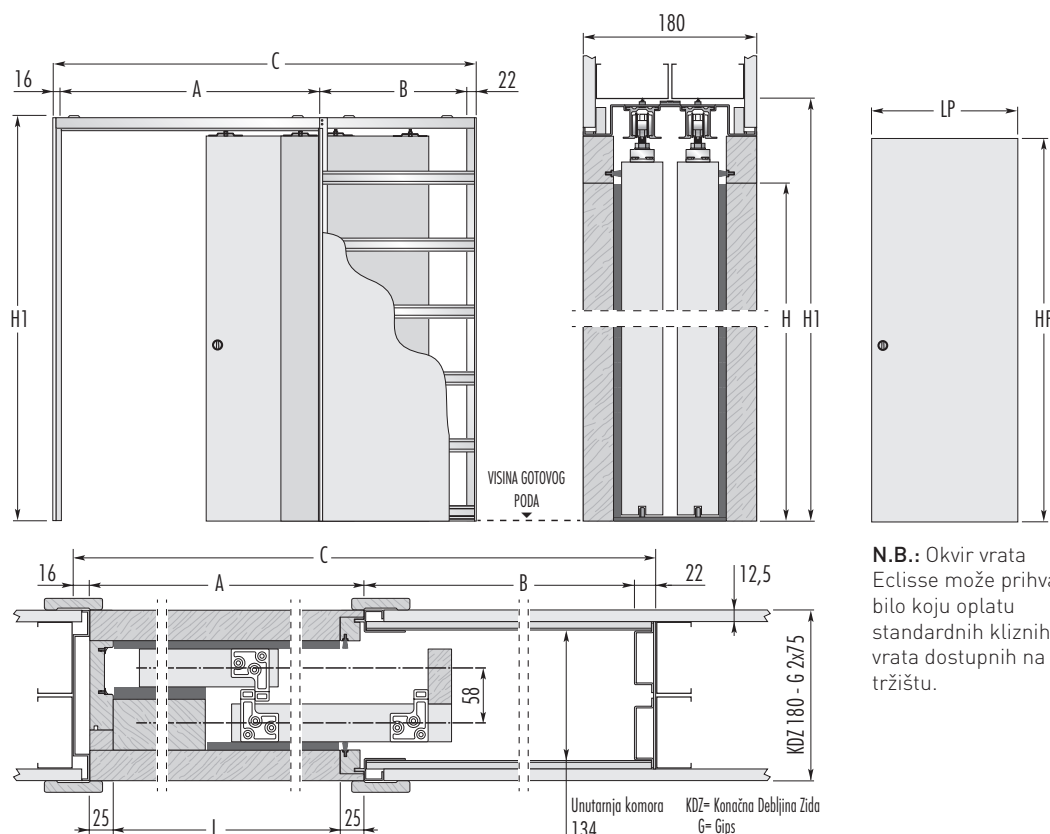

TELESCOPIC jednostrano

Gips ploče

Okvir vrata za dvoja paralelna krila

Eclisse Telescopic u istom ležištu smješta dvoja paralelna klizna krila.

U skladu s modernim tendencijama, ovaj model pruža kontinuitet prostora, stvarajući velike i osvjetljene ambijente.

N.B.: Okvir vrata Eclisse može prihvatiti bilo koju oplatu standardnih kliznih vrata dostupnih na tržištu.

STANDARDNI MODEL ZA GIPS PLOČE				VRATNO KRILO		NAPOMENA
MAKSIMALNE DIMENZIJE PROLAZA	UKUPNE DIMENZIJE			LP	HP	<p>Druge mjere: također su dostupni i okviri vrata sa širinama od 1140 mm do 2340 mm i visine od 1000 mm do 2600 mm (međumjere od 50 mm po visini).</p> <ul style="list-style-type: none"> ▶ Preporučamo ugradnju vratnih krila, maksimalne debljine 43 mm (uključujući i mogućnost držača za profile). ▶ Maksimalna težina 100 kg ▶ Kada su potpuno otvorena vrata će biti neznatno isturena van okvira/dovratnika
L x H	C x H1	A	B			
1140 x 2000/2100	1853 x 2090/2190	1190	625	615÷635	2010/2110	
1340 x 2000/2100	2153 x 2090/2190	1390	725	715÷735	2010/2110	
1540 x 2000/2100	2453 x 2090/2190	1590	825	815÷835	2010/2110	
1740 x 2000/2100	2753 x 2090/2190	1790	925	915÷935	2010/2110	
1940 x 2000/2100	3053 x 2090/2190	1990	1025	1015÷1035	2010/2110	
2140 x 2000/2100	3353 x 2090/2190	2190	1125	1115÷1135	2010/2110	
2340 x 2000/2100	3653 x 2090/2190	2390	1225	1215÷1235	2010/2110	

Dimenzije su izražene u milimetrima.

DODATCI

Sinkronizator zatvaranja za sustav telescopic: omogućava istovremeno meko otvaranje i zatvaranje vrata, vidi str. 75

Sigurnosni profil: čuva klizno ležište od mogućih bubrenja uzrokovanih vlagom, vidi str. 78