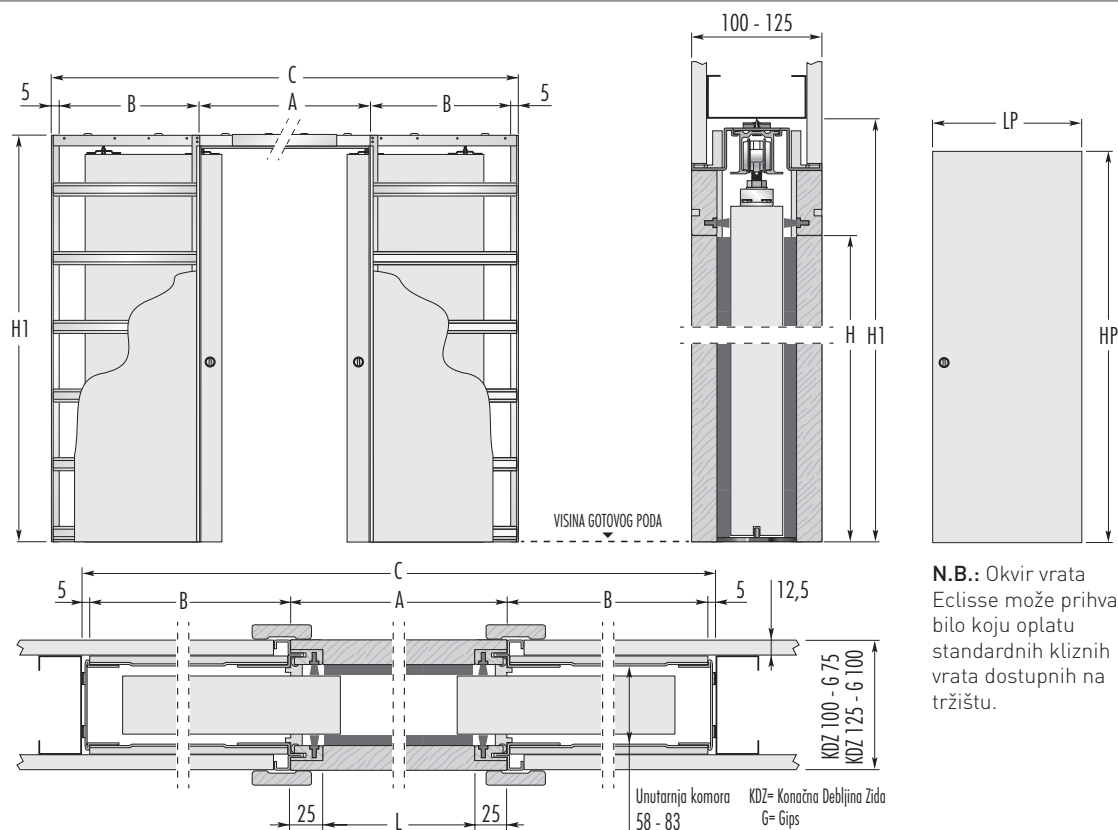

### Sustavi za dvokrilna klizna vrata

Estensione je okvir vrata tvrtke Eclisse za dvoja simetrična krila kliznih vrata koja nestaju. Idealno za ujedinjenje ili podjelu prema potrebi, jednostavnim pokretom, dva različita ambijenta. Estensione pretvara kuću u jedan intiman ali istovremeno i otvoren prostor, zadržavajući kontinuitet prostora i olakšavajući svakodnevni život.

**N.B.:** Okvir vrata Eclisse može prihvatiti bilo koju oplatu standardnih kliznih vrata dostupnih na tržištu.

STANDARDNI MODEL ZA GIPS PLOČE		VRATNO KRILO		NAPOMENA	
MAKSIMALNE DIMENZIJE PROLAZA	UKUPNE DIMENZIJE	A	B	LP	HP
L x H	C x H1				
1200 x 2000/2100	2494 x 2085/2185	1250	617	615÷635	2010/2110
1300 x 2000/2100	2794 x 2085/2185	1350	717	665÷735	2010/2110
1400 x 2000/2100	2894 x 2085/2185	1450	717	715÷735	2010/2110
1500 x 2000/2100	3194 x 2085/2185	1550	817	765÷835	2010/2110
1600 x 2000/2100	3294 x 2085/2185	1650	817	815÷835	2010/2110
1700 x 2000/2100	3594 x 2085/2185	1750	917	865÷935	2010/2110
1800 x 2000/2100	3694 x 2085/2185	1850	917	915÷935	2010/2110
1900 x 2000/2100	3994 x 2085/2185	1950	1017	965÷1035	2010/2110
2000 x 2000/2100	4094 x 2085/2185	2050	1017	1015÷1035	2010/2110

**Druge mjere:** također su dostupni i okviri vrata sa širinama od 1200 mm do 4000 mm i visine od 500 mm do 2900 mm (međumjere od 100 mm po širini i 50 mm po visini) (prepreke i ležišta različiti od tablice).

- ▶ Maksimalna debljina vrata od 40 mm pri korištenju kazete s unutarnjom komorom od 54 mm (uključujući i mogući profil držača krila).
- ▶ Maksimalna težina vrata od 100 kg (150 kg po narudžbi).

Dimenzije su izražene u milimetrima.