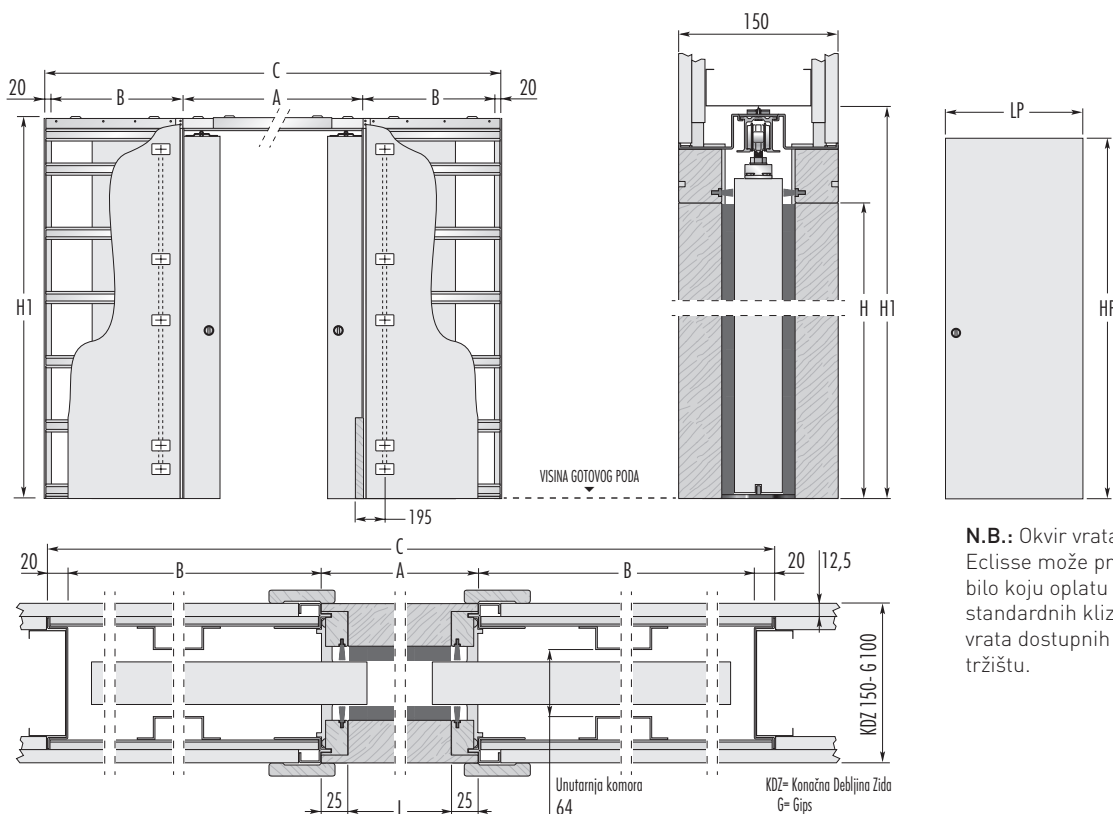

LUCE dvokrilna Gips ploče

Sustavi za dvokrilna klizna vrata

Izvedba okvira vrata Luce za dvoja simetrična klizna krila koja nestaju omogućuje ugradnju do pet kutija za električne instalacije po jednoj stranici (patentirani sustav).

Stoga je, na temelju zahtjeva, moguće pripremiti samo jedno krilo (5+5) ili oba (10+10).

Još jedna mogućnost za racionalizaciju prostora povezujući funkcionalnost i estetiku.

N.B.: Okvir vrata Eclipse može prihvatiti bilo koju oplatu standardnih kliznih vrata dostupnih na tržištu.

STANDARDNI MODEL ZA GIPS PLOČE		VRATNO KRILO		NAPOMENA	
MAKSIMALNE DIMENZIJE PROLAZA	UKUPNE DIMENZIJE	A	B	LP	HP
L x H	C x H1				
1200 x 2000/2100	2520 x 2090/2190	1250	615	615÷635	2010/2110
1300 x 2000/2100	2820 x 2090/2190	1350	715	665÷735	2010/2110
1400 x 2000/2100	2920 x 2090/2190	1450	715	715÷735	2010/2110
1500 x 2000/2100	3220 x 2090/2190	1550	815	765÷835	2010/2110
1600 x 2000/2100	3320 x 2090/2190	1650	815	815÷835	2010/2110
1700 x 2000/2100	3620 x 2090/2190	1750	915	865÷935	2010/2110
1800 x 2000/2100	3720 x 2090/2190	1850	915	915÷935	2010/2110
1900 x 2000/2100	4020 x 2090/2190	1950	1015	965÷1035	2010/2110
2000 x 2000/2100	4120 x 2090/2190	2050	1015	1015÷1035	2010/2110

Druge mjere: također su dostupni i okviri vrata sa širinama od 1200 mm do 2600 mm i visine od 1000 mm do 2600 mm (međumjere od 100 mm po širini i 50 mm po visini).

- Preporuča se upotreba oplata vrata maksimalne debljine 45 mm (sadržani eventualni okviri za držanje stakla).
- Standardna nosivost je 100 kg, (na zahtjev 150 kg).
- Dubina kutija za električne instalacije je 40 mm (2 kutije su priložene).
- Moguće je napraviti pripremu za rasvjetna tijela na oba krila.
- Mogućnost proizvodnje s različitim pripremanjima od predviđenih po širini ili visini uz prethodno odobrenje tehničkog ureda.

Dimenzije su izražene u milimetrima.

DODATCI

Sinkronizacija dvokrilnih vrata: usklađivanje za dvostruka krila omogućuje istovremeno otvaranje i zatvaranje dvoje vrata, sadrži mehanizam Rallenty Soft, vidi str. 74

Ublaživač zatvaranja: omogućuje usporavanje vrata i nježno zatvaranje, vidi str. 74
Napomena: Model ESTENSIONE mora imati dva Rallenty Soft uređaja, jedan za svako krilo

Motor: omogućuje automatsko otvaranje i zatvaranje vrata, vidi str. 76

Sigurnosni profil: čuva klizno ležište od mogućih bubrenja uzrokovanih vlagom, vidi str. 78

"KAZETA" ZA KLIZNA VRATA KOJA NESTAJU

"Kazeta" za klizna vrata koja nestaju

ECLISSE s.r.l. - Via Sernaglia, 76 - 31053 Pieve di Soligo (Treviso) Italy

Tel: +39 0438 980513 - international.sales@eclisse.it - www.ecliseworld.com