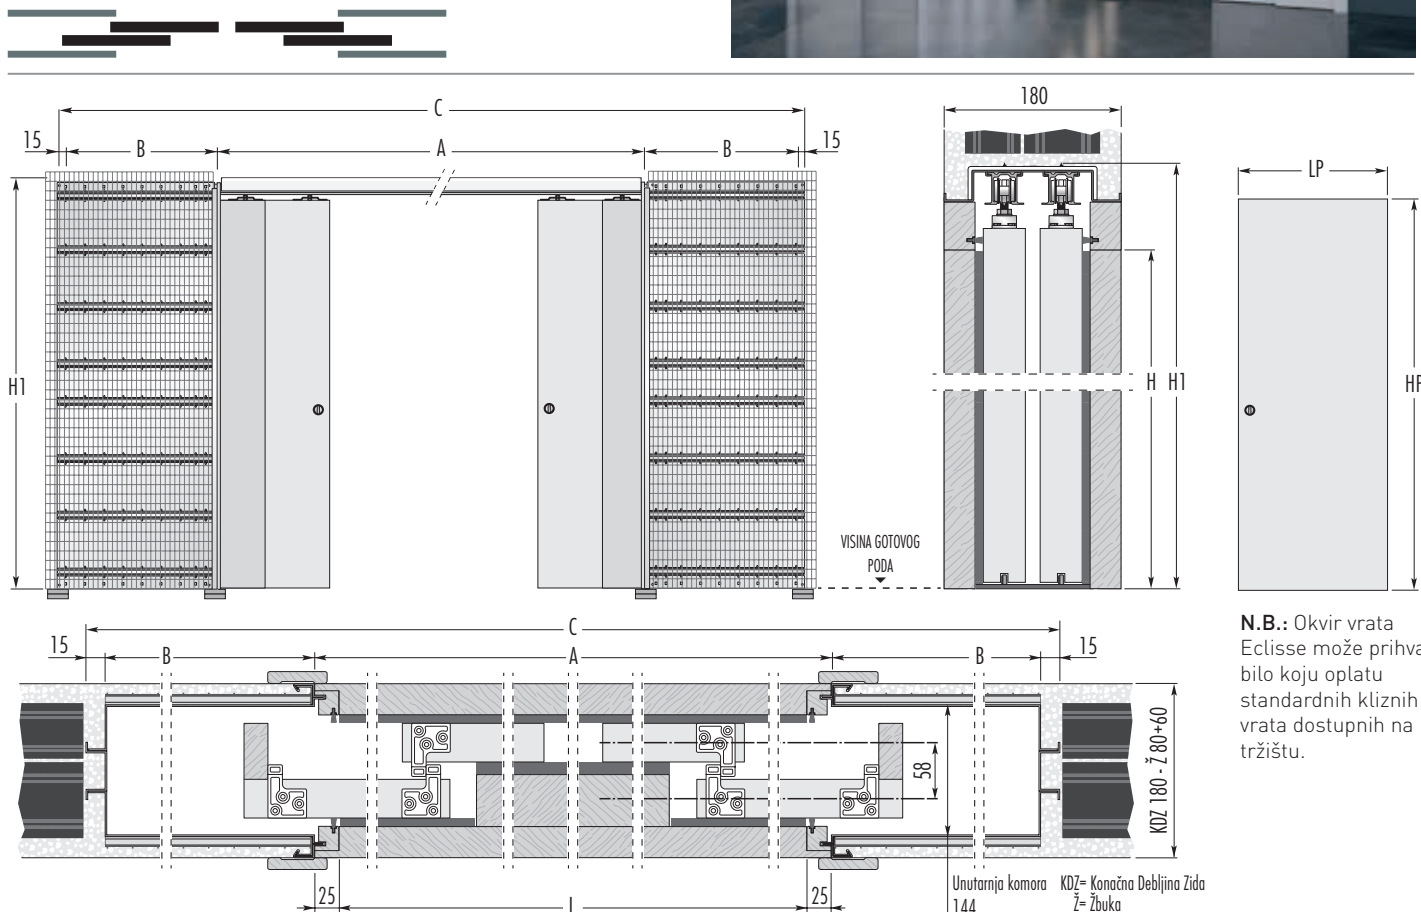

TELESCOPIC dvostrano Žbuka

Okvir vrata za dvojna paralelna simetrična krila

Okvir vrata u izvedbi Telescopic Estensione omogućuje skrivanje četiri paralelna klizna krila (2 + 2), dozvoljavajući prekrivanje svijetlih otvora do 4700 mm.

Ovaj klizni sustav optimizira dimenzije fluidnosti površina, iskorištavajući važne ambijente.

N.B.: Okvir vrata Eclisse može prihvatiti bilo koju oplatu standardnih kliznih vrata dostupnih na tržištu.

STANDARDNI MODEL ZA ŽBUKA		VRATNO KRILO				NAPOMENA
MAKSIMALNE DIMENZIJE PROLAZA	UKUPNE DIMENZIJE	A	B	LP	HP	<p>Druge mjere: također su dostupni i okviri vrata sa širinama od 2300 mm do 4700 mm i visine od 1000 mm do 2600 mm (međumjere od 50 mm po visini).</p> <ul style="list-style-type: none"> ▶ Preporučamo ugradnju vratnih krila, maksimalne debljine 43 mm (uključujući i mogućnost držača za profile). ▶ Maksimalna težina 100 kg ▶ Kada su potpuno otvorena vrata će biti neznatno isturena van okvira/dovratnika
L x H	C x H1					
2300 x 2000/2100	3630 x 2090/2190	2350	625	615÷635	2010/2110	
2700 x 2000/2100	4230 x 2090/2190	2750	725	715÷735	2010/2110	
3100 x 2000/2100	4830 x 2090/2190	3150	825	815÷835	2010/2110	
3500 x 2000/2100	5430 x 2090/2190	3550	925	915÷935	2010/2110	
3900 x 2000/2100	6030 x 2090/2190	3950	1025	1015÷1035	2010/2110	
4300 x 2000/2100	6630 x 2090/2190	4350	1125	1115÷1135	2010/2110	
4700 x 2000/2100	7230 x 2090/2190	4750	1225	1215÷1235	2010/2110	

Dimenzije su izražene u milimetrima.

DODATCI

 **Sinkronizator zatvaranja za sustav telescopic:** omogućava istovremeno meko otvaranje i zatvaranje vrata, vidi str. 75
Napomena: TELESCOPIC dvokrilna zahtjeva dvije sinhronizacije