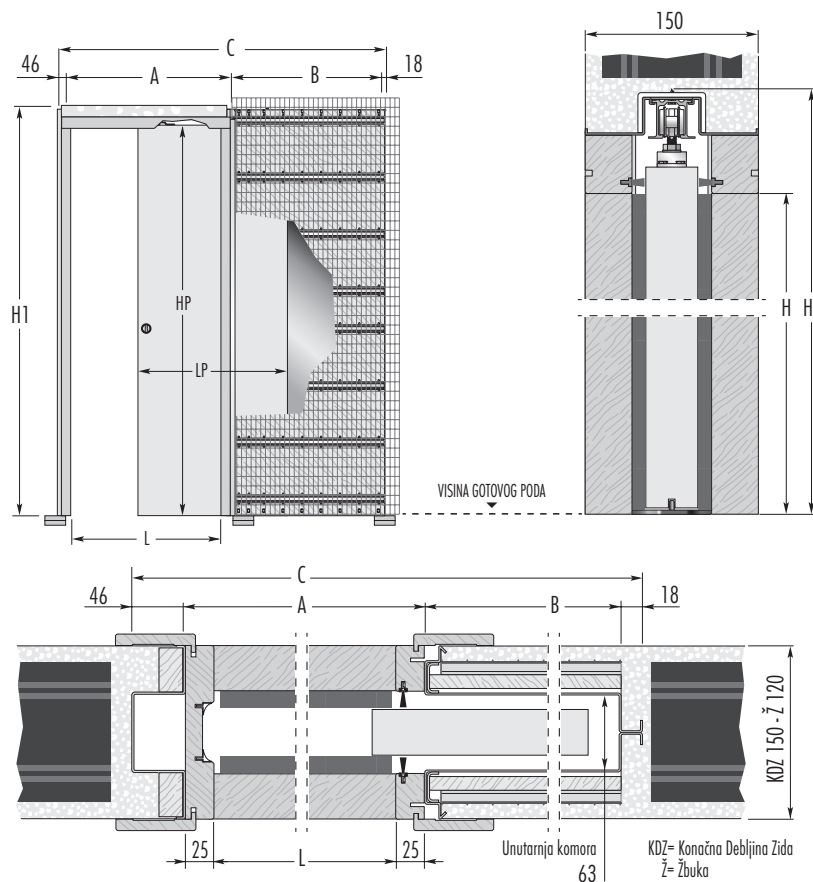

EWOLUTO® Žbuka

Okrvir vrata za jedno krilo i s dvoja simetrična krila

Dobrodošli u evoluciju prostora: Klizna vrata EWOLUTO® (patentirana), jedini okvir vrata na tržištu koji vam omogućava vješanje namještaja, visećih ormarića i ručki na pregradi u koju je smješten.

Specijalna struktura pretvara okvir vrata u pravu pregradu, proširujući mogućnosti projektiranja interijera.

EWOLUTO® klizna vrata dostupna su u izvedbi za žbukanje i serijski su opremljena za učvršćenje tereta na obje strane.

INFO

360* 180 kg	180* 90 kg	120* 60 kg	90* 45 kg	72* 36 kg	60* 30 kg
100 mm	200 mm	300 mm	400 mm	500 mm	600 mm

Nosivost jedne police (sidrenje u dvije točke) mijenja se ovisno o tipu korištenih tipli i udaljenosti od zidne pregrade do kraja visećeg dijela.

Upamtite da je maksimalna nosivost ručke učvršćene kemijskom tiplom (sidrenje u četiri točke) 100 kg na udaljenosti 600 mm od pregrade.

STANDARDNI MODEL ZA ŽBUKA				VRATNO KRILO		NAPOMENA
MAKSIMALNE DIMENZIJE PROLAZA	UKUPNE DIMENZIJE			LP	HP	Druge mjere: također su dostupni i okviri vrata sa širinama od 600 mm do 1200 mm i visine od 1000 mm do 2400 mm (međumjere od 50 mm). ► Maksimalna težina vrata od 100 kg (150 kg po narudžbi).
L x H	C x H1	A	B			
600 x 2000/2100	1376 x 2105/2205	650	662	615÷635	2010/2110	
700 x 2000/2100	1576 x 2105/2205	750	762	715÷735	2010/2110	
800 x 2000/2100	1776 x 2105/2205	850	862	815÷835	2010/2110	
900 x 2000/2100	1976 x 2105/2205	950	962	915÷935	2010/2110	
1000 x 2000/2100	2176 x 2105/2205	1050	1062	1015÷1035	2010/2110	