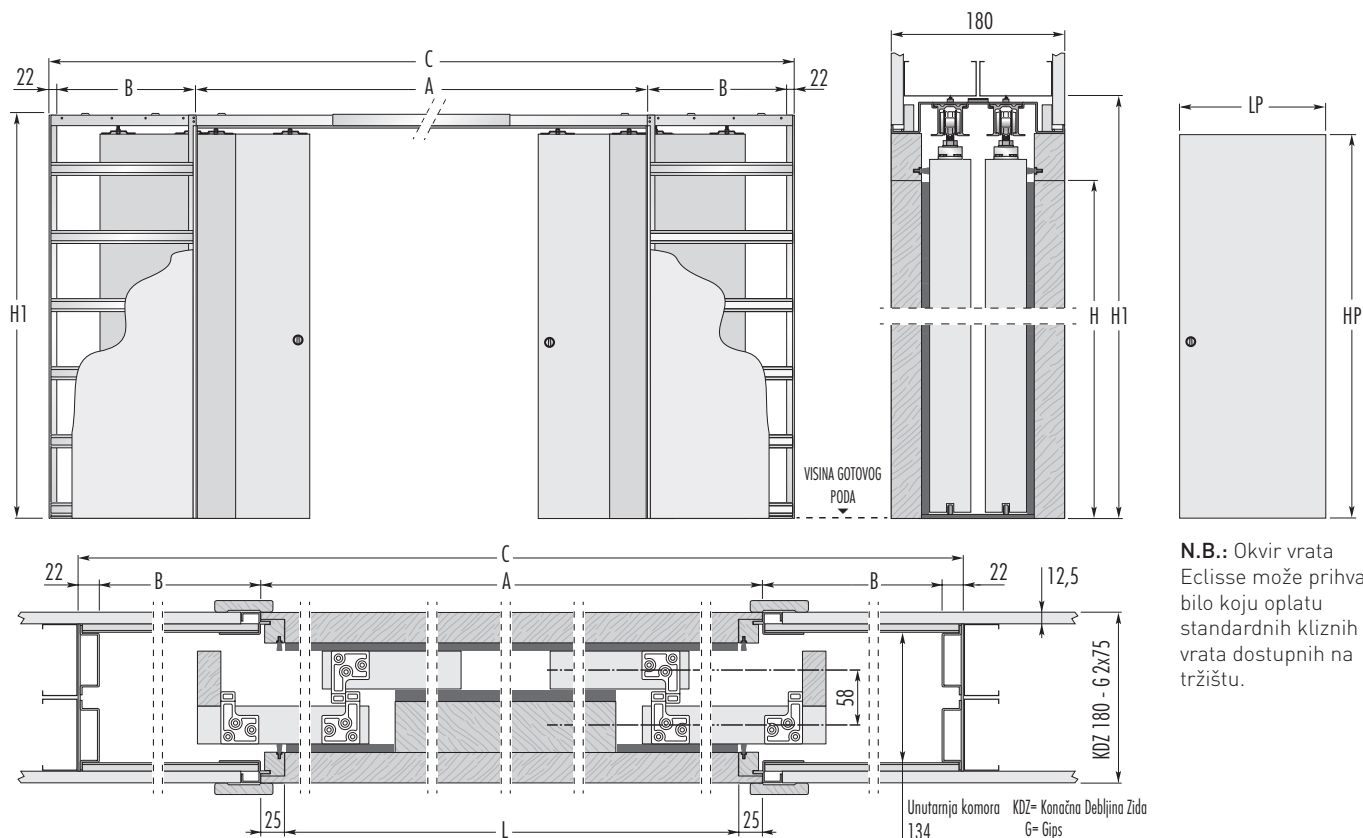

N.B.: Okvir vrata Eclisse može prihvatiti bilo koju oplatu standardnih kliznih vrata dostupnih na tržištu.

STANDARDNI MODEL ZA GIPS PLOČE		VRATNO KRILO				NAPOMENA
MAKSIMALNE DIMENZIJE PROLAZA	UKUPNE DIMENZIJE					Druge mjere: također su dostupni i okviri vrata sa širinama od 2300 mm do 4700 mm i visine od 1000 mm do 2600 mm (međumjere od 50 mm po visini).
L x H	C x H1	A	B	LP	HP	
2300 x 2000/2100	3644 x 2090/2190	2350	625	615÷635	2010/2110	► Preporučamo ugradnju vratnih krila, maksimalne debljine 43 mm (uključujući i mogućnost držača za profile). ► Maksimalna težina 100 kg ► Kada su potpuno otvorena vrata će biti neznatno isturena van okvira/dovratnika
2700 x 2000/2100	4244 x 2090/2190	2750	725	715÷735	2010/2110	
3100 x 2000/2100	4844 x 2090/2190	3150	825	815÷835	2010/2110	
3500 x 2000/2100	5444 x 2090/2190	3550	925	915÷935	2010/2110	
3900 x 2000/2100	6044 x 2090/2190	3950	1025	1015÷1035	2010/2110	
4300 x 2000/2100	6644 x 2090/2190	4350	1125	1115÷1135	2010/2110	
4700 x 2000/2100	7244 x 2090/2190	4750	1225	1215÷1235	2010/2110	

Dimenzije su izražene u milimetrima.

DODATCI

Sinkronizator zatvaranja za sustav telescopic: omogućava istovremeno meko otvaranje i zatvaranje vrata, vidi str. 75
Napomena: TELESCOPIC dvokrilna zahtjeva dvije sinhronizacije

Sigurnosni profil: čuva klizno ležište od mogućih bubrenja uzrokovanih vlagom, vidi str. 78

Sinkronizator zatvaranja za sustav telescopic + Ublaživač zatvaranja
Omogućava meko zatvaranje vrata, vidi str. 74 - 75
Napomena: TELESCOPIC dvokrilna zahtjeva dva Rallenty Softa, po jednog za svaku sinhronizaciju

"KAZETA" ZA KLIZNA VRATA KOJA NESTAJU

"Kazeta" za klizna vrata koja nestaju

ECLISSE s.r.l. - Via Sernaglia, 76 - 31053 Pieve di Soligo (Treviso) Italy
Tel: +39 0438 980513 - international.sales@eclisse.it - www.eclisseworld.com