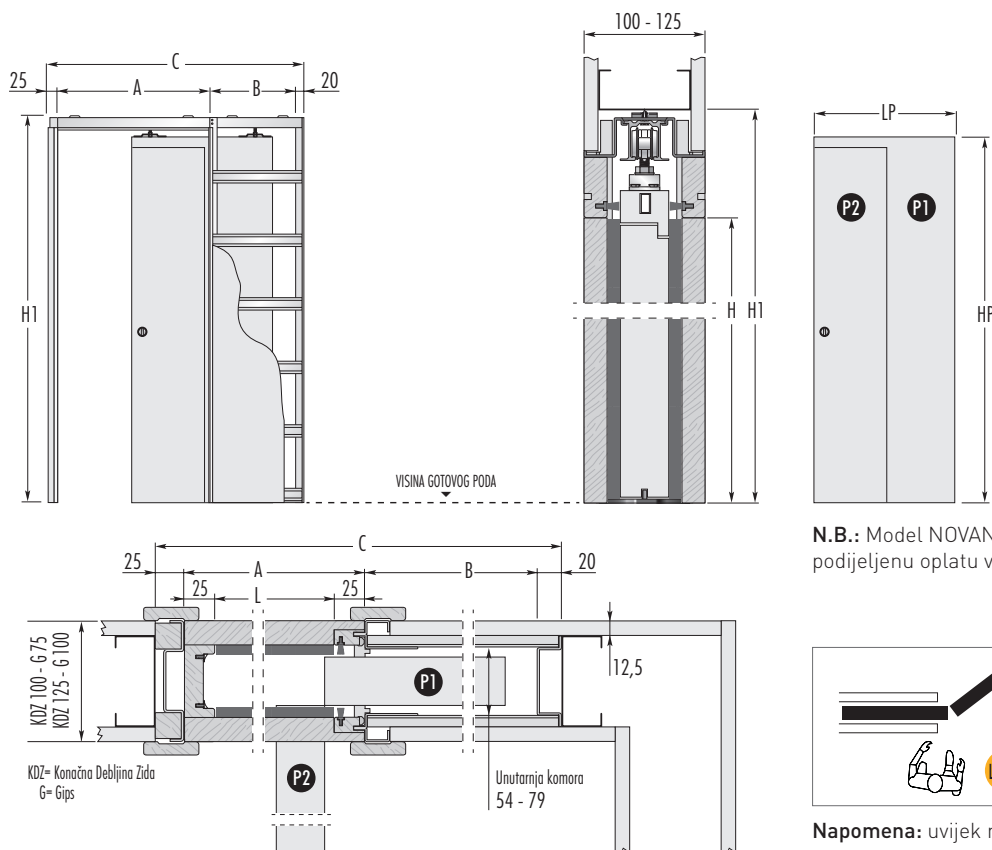

NOVANTA

Gips ploče

Okvir vrata za podijeljeno krilo

Novanta je okvir vrata u koji se smještaju podijeljena vrata: dok se jedan dio skriva unutar ležišta, drugi se otvara do dovratka stvarajući standardni svijetli otvor čak i na mjestima gdje su dimenzije zida ograničene.

Novanta, za iskorištavanje prostora gdje to ne izgleda moguće: u najmanjim prostorima s minimalnim šupljinama.

N.B.: Model NOVANTA može prihvatiti podijeljenu oplatu vrata.

Napomena: uvijek navesti smjer otvaranja

STANDARDNI MODEL ZA GIPS PLOČE				VRATNO KRILO			NAPOMENA
MAKSIMALNE DIMENZIJE PROLAZA	UKUPNE DIMENZIJE			LP1	LP2	HP	<p>Druge mjere: također su dostupni i okviri vrata sa širinama od 600 mm do 1200 mm i visine od 1000 mm do 2600 mm (međumjere od 50 mm po visini).</p> <p>▶ Maksimalna debljina vrata od 40 mm pri korištenju kazete s unutarnjom komorom od 54 mm (uključujući i mogući profil držača krila)</p> <p>▶ Maksimalna težina 100 kg.</p>
L x H	C x H1	A	B				
600 x 2000/2100	1010 x 2085/2185	650	315	350	310	2010/2110	
650 x 2000/2100	1160 x 2085/2185	700	415	400	360	2010/2110	
700 x 2000/2100	1210 x 2085/2185	750	415	400	360	2010/2110	
750 x 2000/2100	1260 x 2085/2185	800	415	450	410	2010/2110	
800 x 2000/2100	1310 x 2085/2185	850	415	450	410	2010/2110	
850 x 2000/2100	1460 x 2085/2185	900	515	500	460	2010/2110	
900 x 2000/2100	1510 x 2085/2185	950	515	500	460	2010/2110	
950 x 2000/2100	1560 x 2085/2185	1000	515	550	510	2010/2110	
1000 x 2000/2100	1610 x 2085/2185	1050	515	550	510	2010/2110	

Dimenzije su izražene u milimetrima.

DODATCI

Sigurnosni profil: čuva klizno ležište od mogućih bubrenja uzrokovanih vlagom, vidi str. 78

"KAZETA" ZA KLIZNA VRATA KOJA NESTAJU

"Kazeta" za klizna vrata koja nestaju