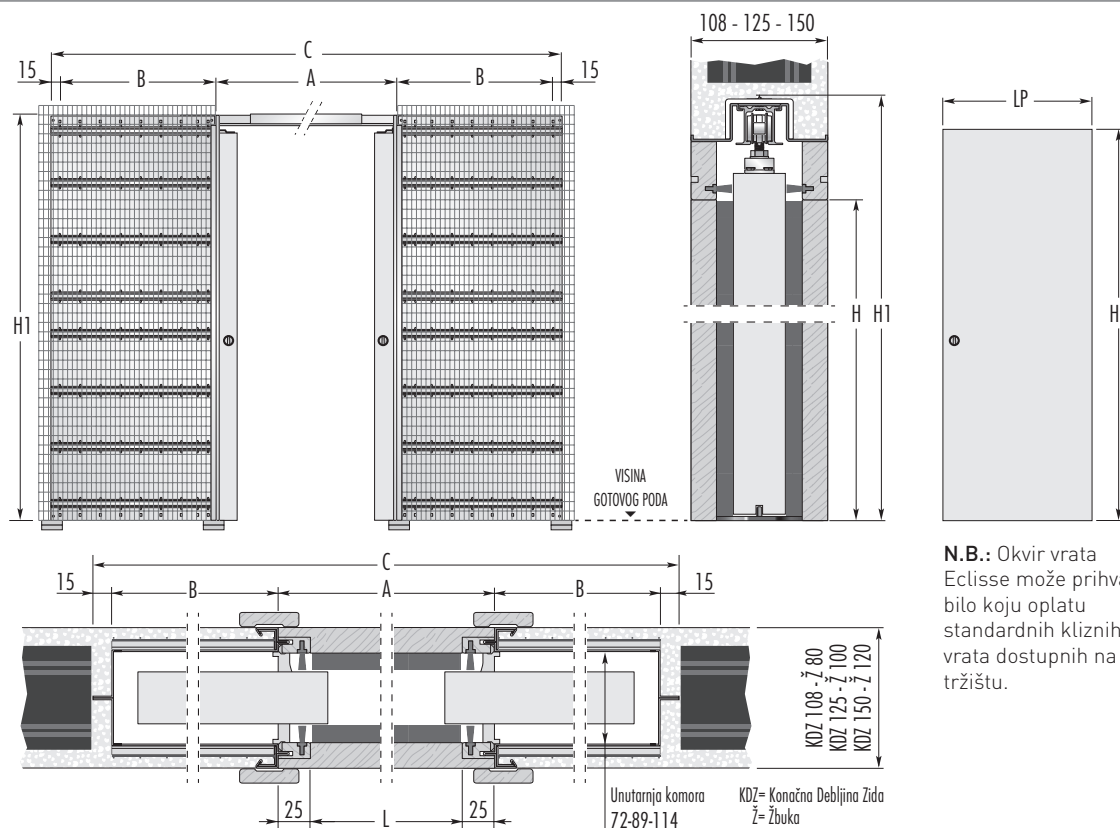

DVOKRILNA Žbuka

Sustavi za dvokrillna klizna vrata

Estensione je okvir vrata tvrtke Eclisse za dvoja simetrična krila kliznih vrata koja nestaju. Idealno za ujedinienje ili podjelu prema potrebi, jednostavnim pokretom, dva različita ambijenta. Estensione pretvara kuću u jedan intiman ali istovremeno i otvoren prostor, zadržavajući kontinuitet prostora i olakšavajući svakodnevni život.

N.B.: Okvir vrata Eclisse može prihvatiti bilo koju oplatu standardnih kliznih vrata dostupnih na tržištu.

STANDARDNI MODEL ZA ŽBUKA		VRATNO KRILO		NAPOMENA	
MAKSIMALNE DIMENZIJE PROLAZA	UKUPNE DIMENZIJE	A	B	LP	HP
L x H	C x H1				
1200 x 2000/2100	2530 x 2090/2190	1250	625	615÷635	2010/2110
1300 x 2000/2100	2830 x 2090/2190	1350	725	665÷735	2010/2110
1400 x 2000/2100	2930 x 2090/2190	1450	725	715÷735	2010/2110
1500 x 2000/2100	3230 x 2090/2190	1550	825	765÷835	2010/2110
1600 x 2000/2100	3330 x 2090/2190	1650	825	815÷835	2010/2110
1700 x 2000/2100	3630 x 2090/2190	1750	925	865÷935	2010/2110
1800 x 2000/2100	3730 x 2090/2190	1850	925	915÷935	2010/2110
1900 x 2000/2100	4030 x 2090/2190	1950	1025	965÷1035	2010/2110
2000 x 2000/2100	4130 x 2090/2190	2050	1025	1015÷1035	2010/2110

Druge mjere: također su dostupni i okviri vrata sa širinama od 1200 mm do 3000 mm i visine od 500 mm do 2900 mm (međumjere od 100 mm po širini i 50 mm po visini) (prepreke i ležišta različiti od tablice).

- ▶ Maksimalna debljina vrata od 40 mm pri korištenju kazete s unutarnjom komorom od 54 mm (uključujući i mogući profil držača krila).
- ▶ Maksimalna težina vrata od 100 kg (150 kg po narudžbi).

Dimenzije su izražene u milimetrima.