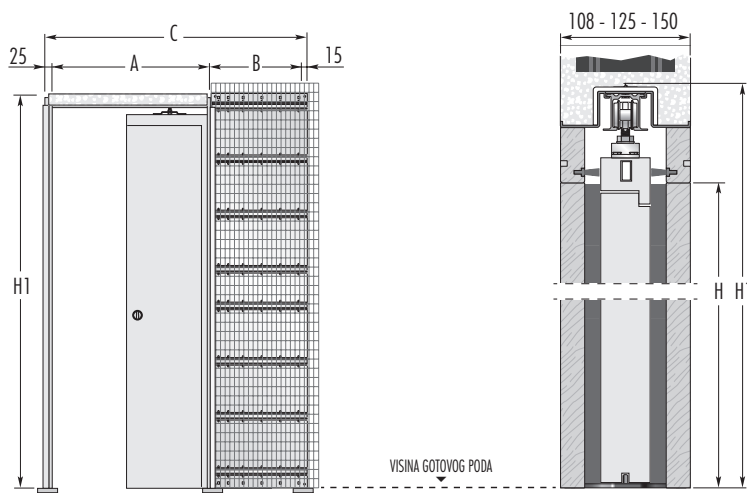

NOVANTA Žbuka

Okvir vrata za podijeljeno krilo

Novanta je okvir vrata u koji se smještaju podijeljena vrata: dok se jedan dio skriva unutar ležišta, drugi se otvara do dovratka stvarajući standardni svijetli otvor čak i na mjestima gdje su dimenzije zida ograničene.

Novanta, za iskorištavanje prostora gdje to ne izgleda moguće: u najmanjim prostorima s minimalnim šupljinama.

N.B.: Model NOVANTA može prihvatiti podijeljenu oplatu vrata.

Napomena: uvijek navesti smjer otvaranja

STANDARDNI MODEL ZA ŽBUKA		VRATNO KRILO			OPOMBA	
MAKSIMALNE DIMENZIJE PROLAZA	UKUPNE DIMENZIJE			LP1	LP2	HP
L x H	C x H1	A	B			
600 x 2000/2100	1015 x 2090/2190	650	325	350	310	2010/2110
650 x 2000/2100	1165 x 2090/2190	700	425	400	360	2010/2110
700 x 2000/2100	1215 x 2090/2190	750	425	400	360	2010/2110
750 x 2000/2100	1265 x 2090/2190	800	425	450	410	2010/2110
800 x 2000/2100	1315 x 2090/2190	850	425	450	410	2010/2110
850 x 2000/2100	1465 x 2090/2190	900	525	500	460	2010/2110
900 x 2000/2100	1515 x 2090/2190	950	525	500	460	2010/2110
950 x 2000/2100	1565 x 2090/2190	1000	525	550	510	2010/2110
1000 x 2000/2100	1615 x 2090/2190	1050	525	550	510	2010/2110

Druge mjere: također su dostupni i okviri vrata sa širinama od 600 mm do 1200 mm i visine od 1000 mm do 2600 mm (međumjere od 50 mm po visini).

- ▶ Maksimalna debljina vrata od 40 mm pri korištenju kazete s unutarnjom komorom od 54 mm (uključujući i mogući profil držača krila)
- ▶ Maksimalna težina 100 kg.