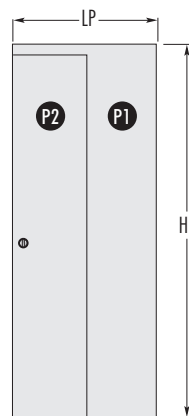

NOVANTA Žbuka

Okvir vrata za podijeljeno krilo

Novanta je okvir vrata u koji se smještaju podijeljena vrata: dok se jedan dio skriva unutar ležišta, drugi se otvara do dovratka stvarajući standardni svijetli otvor čak i na mjestima gdje su dimenzije zida ograničene.

Novanta, za iskorištavanje prostora gdje to ne izgleda moguće: u najmanjim prostorima s minimalnim šupljinama.

N.B.: Model NOVANTA može prihvatiti podijeljenu oplatu vrata.

Napomena: uvijek navesti smjer otvaranja

STANDARDNI MODEL ZA ŽBUKA		VRATNO KRILO			OPOMBA	
MAKSIMALNE DIMENZIJE PROLAZA	UKUPNE DIMENZIJE			LP1	LP2	HP
L x H	C x H1	A	B			
600 x 2000/2100	1015 x 2090/2190	650	325	350	310	2010/2110
650 x 2000/2100	1165 x 2090/2190	700	425	400	360	2010/2110
700 x 2000/2100	1215 x 2090/2190	750	425	400	360	2010/2110
750 x 2000/2100	1265 x 2090/2190	800	425	450	410	2010/2110
800 x 2000/2100	1315 x 2090/2190	850	425	450	410	2010/2110
850 x 2000/2100	1465 x 2090/2190	900	525	500	460	2010/2110
900 x 2000/2100	1515 x 2090/2190	950	525	500	460	2010/2110
950 x 2000/2100	1565 x 2090/2190	1000	525	550	510	2010/2110
1000 x 2000/2100	1615 x 2090/2190	1050	525	550	510	2010/2110

Druge mjere: također su dostupni i okviri vrata sa širinama od 600 mm do 1200 mm i visine od 1000 mm do 2600 mm (međumjere od 50 mm po visini).

- ▶ Maksimalna debljina vrata od 40 mm pri korištenju kazete s unutarnjom komorom od 54 mm (uključujući i mogući profil držača krila)
- ▶ Maksimalna težina 100 kg.