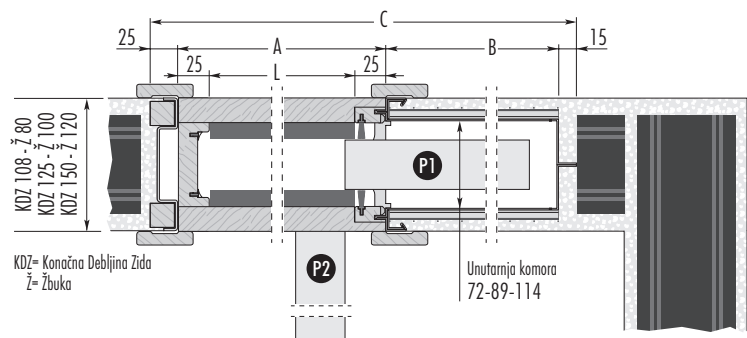

NOVANTA Žbuka

Okvir vrata za podijeljeno krilo

Novanta je okvir vrata u koji se smještaju podijeljena vrata: dok se jedan dio skriva unutar ležišta, drugi se otvara do dovratka stvarajući standardni svijetli otvor čak i na mjestima gdje su dimenzije zida ograničene.

Novanta, za iskorištavanje prostora gdje to ne izgleda moguće: u najmanjim prostorima s minimalnim šupljinama.

N.B.: Model NOVANTA može prihvatiti podijeljenu oplatu vrata.

Napomena: uvijek navesti smjer otvaranja

STANDARDNI MODEL ZA ŽBUKA		VRATNO KRILO			OPOMBA	
MAKSIMALNE DIMENZIJE PROLAZA	UKUPNE DIMENZIJE			LP1	LP2	HP
L x H	C x H1	A	B			
600 x 2000/2100	1015 x 2090/2190	650	325	350	310	2010/2110
650 x 2000/2100	1165 x 2090/2190	700	425	400	360	2010/2110
700 x 2000/2100	1215 x 2090/2190	750	425	400	360	2010/2110
750 x 2000/2100	1265 x 2090/2190	800	425	450	410	2010/2110
800 x 2000/2100	1315 x 2090/2190	850	425	450	410	2010/2110
850 x 2000/2100	1465 x 2090/2190	900	525	500	460	2010/2110
900 x 2000/2100	1515 x 2090/2190	950	525	500	460	2010/2110
950 x 2000/2100	1565 x 2090/2190	1000	525	550	510	2010/2110
1000 x 2000/2100	1615 x 2090/2190	1050	525	550	510	2010/2110

Druge mjere: također su dostupni i okviri vrata sa širinama od 600 mm do 1200 mm i visine od 1000 mm do 2600 mm (međumjere od 50 mm po visini).

- ▶ Maksimalna debljina vrata od 40 mm pri korištenju kazete s unutarnjom komorom od 54 mm (uključujući i mogući profil držača krila)
- ▶ Maksimalna težina 100 kg.