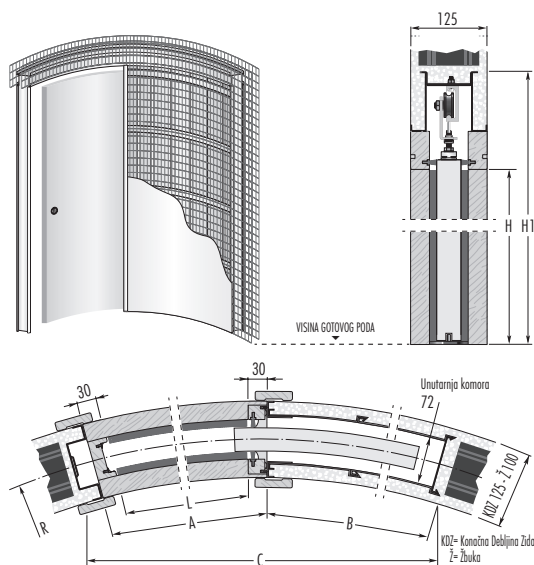

CIRCULAR jednokrilna žbuka

Okvir vrata za zakrivljeno krilo

Stvoren kako bi ponudio novo rješenje za najrazličitije zahtjeve projektiranja interijera, Eclipse Circular skriva zakrivljena klizna krila koja nestaju.

Ovaj osobiti model omogućuje (ponovnu)interpretaciju tradicionalnih podjela kućnih prostora.

STANDARDNI MODEL ZA ŽBUKA